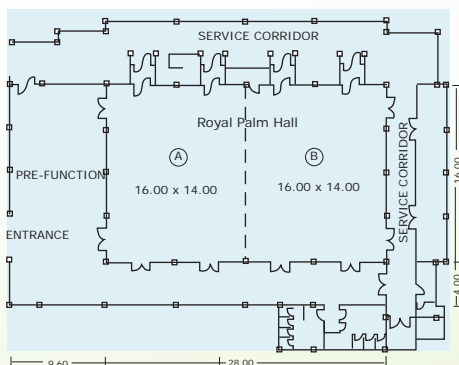

숙박시설

1) 스탠다드

스탠다드 룸은 완벽하고 편안한 휴가를 즐길수 있도록 기본적인 객실조건을 제공한다. 매일 아침 잠에서 깨어 시원한 해변을 바라보며, 유리창 문 사이로 정원의 새들과 나비의 풍경을 감상할 수 있다.

평균 객실 크기: 28 square meters

평균 발코니 또는 테라스 크기: 7 square meters

엑스트라 베드 허용: 1

객실 정원: 성인 3인 또는 성인 2인+아동 2인

2) 디럭스 룸

고품격 전통 태국 양식의 실내 인테리어와 장식재는 기대 이상의 편안함과 우아함을 느낄수 있다. 전 객실은 카론 비치너머로 광대한 오션뷰를 감상할 수 있는 넓은 개인 발코니가 있다.

평균 객실 크기: 32 square meters

평균 발코니 또는 테라스 크기: 10 square meters

엑스트라 베드 허용: 1

객실 정원: 성인 3인 또는 성인 2인+아동 2인

Meeting Rooms and Capacities

Palm Flower Room

ROOM	TOTAL AREA	HEIGHT (M)	THEATER	CLASSROOM	BANQUET	COCKTAIL
Palm Flower Room	189 sq m.	3.2	160	100	160	125
A	63 sq m.	3.2	55	30	55	40
B	63 sq m.	3.2	55	30	55	40
C	63 sq m.	3.2	55	30	55	40
Pre-Function	140 sq m.	3.2	-	-	-	95

Royal Palm Hall

ROOM	TOTAL AREA	HEIGHT (M)	THEATER	CLASSROOM	BANQUET	COCKTAIL
Royal Palm Hall	448 sq m.	4.1	460	300	300	370
A	224 sq m.	4.1	230	130	130	185
B	224 sq m.	4.1	230	130	130	185
Pre-Function	304 sq m.	4.1	-	-	140	250