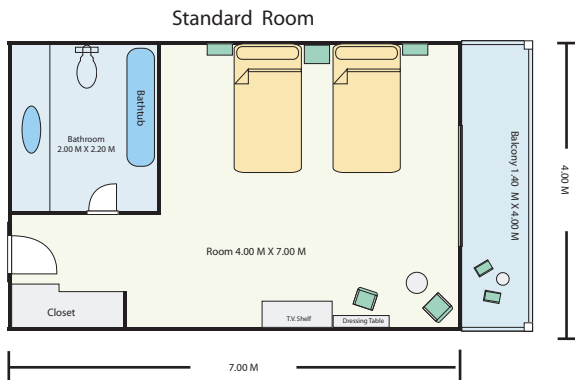

숙박시설

1) 스탠다드

스탠다드 룸은 완벽하고 편안한 휴가를 즐길수 있도록 기본적인 객실조건을 제공한다. 매일 아침 잠에서 깨어 시원한 해변을 바라보며, 유리창 문 사이로 정원의 새들과 나비의 풍경을 감상할 수 있다.

평균 객실 크기: 28 square meters

평균 발코니 또는 테라스 크기: 7 square meters

엑스트라 베드 허용: 1

객실 정원: 성인 3인 또는 성인 2인+아동 2인

2) 디럭스 룸

고품격 전통 태국 양식의 실내 인테리어와 장식재는 기대 이상의 편안함과 우아함을 느낄수 있다. 전 객실은 카론 비치너머로 광대한 오션뷰를 감상할 수 있는 넓은 개인 발코니가 있다.

평균 객실 크기: 32 square meters

평균 발코니 또는 테라스 크기: 10 square meters

엑스트라 베드 허용: 1

객실 정원: 성인 3인 또는 성인 2인+아동 2인

Meeting Rooms and Capacities

Palm Flower Room

ROOM	TOTAL AREA	HEIGHT (M)	THEATER	CLASSROOM	BANQUET	COCKTAIL
Palm Flower Room	189 sq m.	3.2	160	100	160	125
A	63 sq m.	3.2	55	30	55	40
B	63 sq m.	3.2	55	30	55	40
C	63 sq m.	3.2	55	30	55	40
Pre-Function	140 sq m.	3.2	-	-	-	95

Royal Palm Hall

ROOM	TOTAL AREA	HEIGHT (M)	THEATER	CLASSROOM	BANQUET	COCKTAIL
Royal Palm Hall	448 sq m.	4.1	460	300	300	370
A	224 sq m.	4.1	230	130	130	185
B	224 sq m.	4.1	230	130	130	185
Pre-Function	304 sq m.	4.1	-	-	140	250