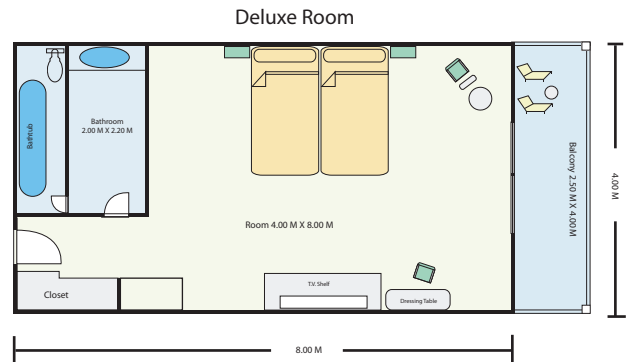

숙박시설

1) 스탠다드

스탠다드 룸은 완벽하고 편안한 휴가를 즐길수 있도록 기본적인 객실조건을 제공한다. 매일 아침 잠에서 깨어 시원한 해변을 바라보며, 유리창 문 사이로 정원의 새들과 나비의 풍경을 감상할 수 있다.

평균 객실 크기: 28 square meters

평균 발코니 또는 테라스 크기: 7 square meters

엑스트라 베드 허용: 1

객실 정원: 성인 3인 또는 성인 2인+아동 2인

2) 디럭스 룸

고품격 전통 태국 양식의 실내 인테리어와 장식재는 기대 이상의 편안함과 우아함을 느낄수 있다. 전 객실은 카론 비치너머로 광대한 오션뷰를 감상할 수 있는 넓은 개인 발코니가 있다.

평균 객실 크기: 32 square meters

평균 발코니 또는 테라스 크기: 10 square meters

엑스트라 베드 허용: 1

객실 정원: 성인 3인 또는 성인 2인+아동 2인

Meeting Rooms and Capacities

Palm Flower Room

ROOM	TOTAL AREA	HEIGHT (M)	THEATER	CLASSROOM	BANQUET	COCKTAIL
Palm Flower Room	189 sq m.	3.2	160	100	160	125
A	63 sq m.	3.2	55	30	55	40
B	63 sq m.	3.2	55	30	55	40
C	63 sq m.	3.2	55	30	55	40
Pre-Function	140 sq m.	3.2	-	-	-	95

Royal Palm Hall

ROOM	TOTAL AREA	HEIGHT (M)	THEATER	CLASSROOM	BANQUET	COCKTAIL
Royal Palm Hall	448 sq m.	4.1	460	300	300	370
A	224 sq m.	4.1	230	130	130	185
B	224 sq m.	4.1	230	130	130	185
Pre-Function	304 sq m.	4.1	-	-	140	250