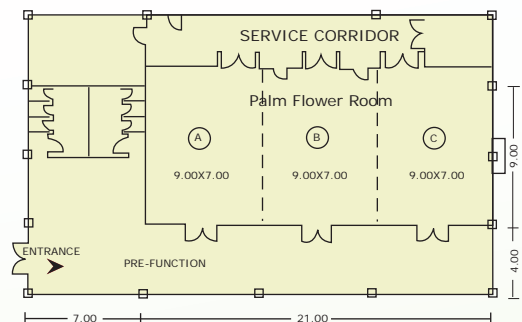

숙박시설

1) 스탠다드

스탠다드 룸은 완벽하고 편안한 휴가를 즐길수 있도록 기본적인 객실조건을 제공한다. 매일 아침 잠에서 깨어 시원한 해변을 바라보며, 유리창 문 사이로 정원의 새들과 나비의 풍경을 감상할 수 있다.

평균 객실 크기: 28 square meters

평균 발코니 또는 테라스 크기: 7 square meters

엑스트라 베드 허용: 1

객실 정원: 성인 3인 또는 성인 2인+아동 2인

2) 디럭스 룸

고품격 전통 태국 양식의 실내 인테리어와 장식재는 기대 이상의 편안함과 우아함을 느낄수 있다. 전 객실은 카론 비치너머로 광대한 오션뷰를 감상할 수 있는 넓은 개인 발코니가 있다.

평균 객실 크기: 32 square meters

평균 발코니 또는 테라스 크기: 10 square meters

엑스트라 베드 허용: 1

객실 정원: 성인 3인 또는 성인 2인+아동 2인

Meeting Rooms and Capacities

Palm Flower Room

ROOM	TOTAL AREA	HEIGHT (M)	THEATER	CLASSROOM	BANQUET	COCKTAIL
Palm Flower Room	189 sq m.	3.2	160	100	160	125
A	63 sq m.	3.2	55	30	55	40
B	63 sq m.	3.2	55	30	55	40
C	63 sq m.	3.2	55	30	55	40
Pre-Function	140 sq m.	3.2	-	-	-	95

Royal Palm Hall

ROOM	TOTAL AREA	HEIGHT (M)	THEATER	CLASSROOM	BANQUET	COCKTAIL
Royal Palm Hall	448 sq m.	4.1	460	300	300	370
A	224 sq m.	4.1	230	130	130	185
B	224 sq m.	4.1	230	130	130	185
Pre-Function	304 sq m.	4.1	-	-	140	250